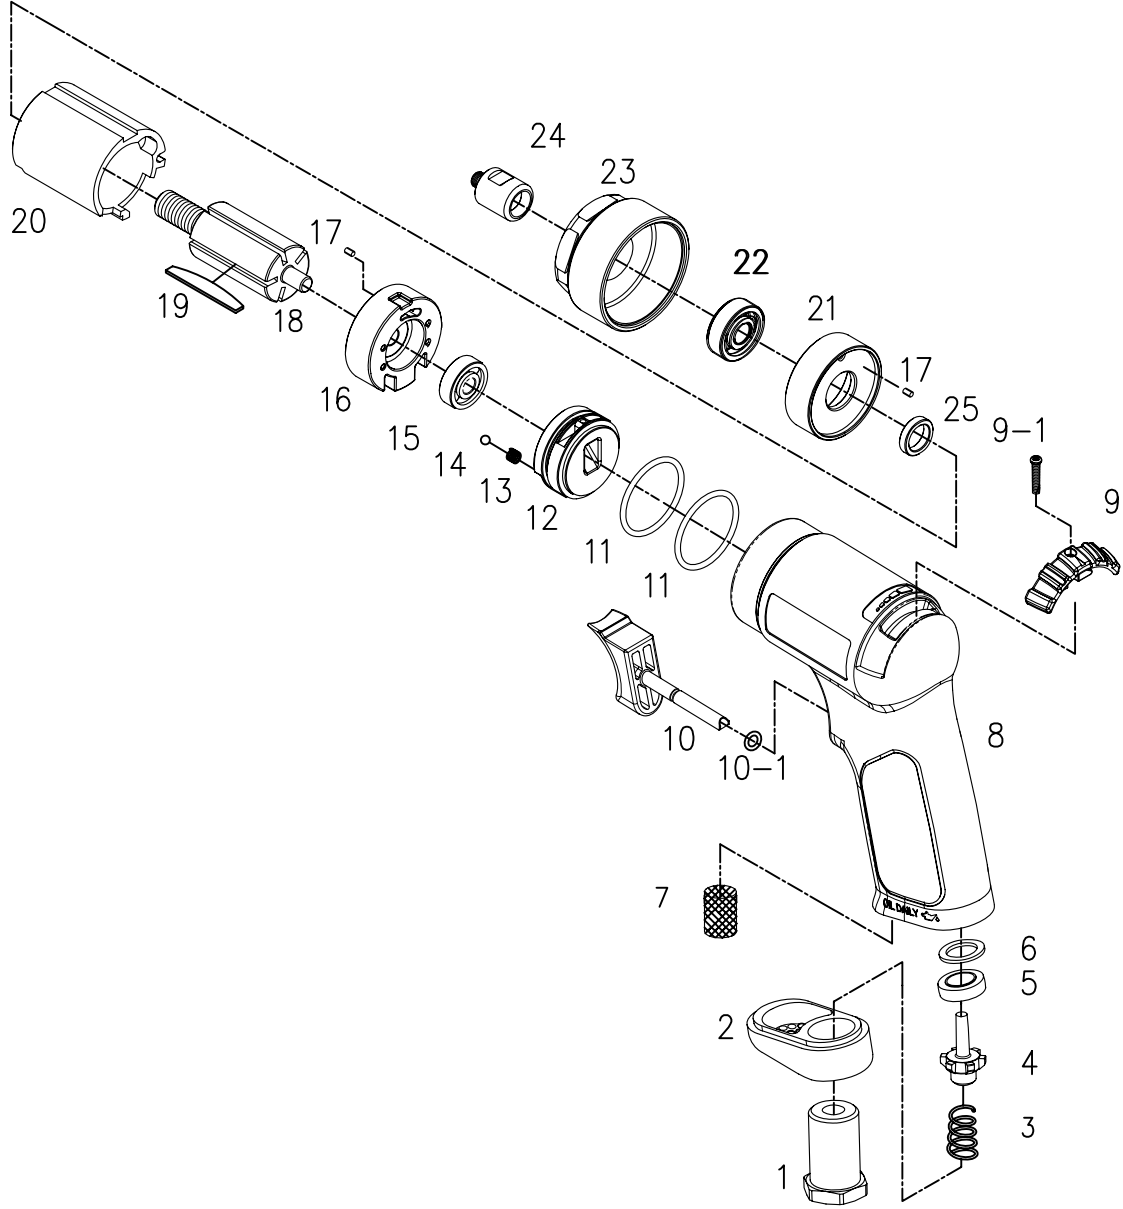

# OS-6338S **GAV** HAVALI MİNİ ZIMPARA

No.	Part.No.	Parça Adı	Adet	No.	Part.No.	Parça Adı	Adet
1	389501	Inlet Bushing	1	21	633818DG	Front Plate	1
2	633802	Deflector	1	22	308019	Ball Bearing	1
3	389503	Valve Spring	1	23	633828s/o	Front Housing	1
4	328804	Valve	1	24	633839-S	spindle	1
5	328805	Valve Seat	1	25	308016	Anvil Bushing	1
6	328825S	Spacer	1	26	SPP14	SPANNER (NOT SHOWN)	1
7	389507	Silencer	1				
8	633808	Composite Housing	1				
9	633809	Reverse Valve Lever	1				
9-1	633809-1	Screw	1				
10	633810	Trigger	1				
10-1	633810-1	O-Ring	1				
11	633811	O-Ring	2				
12	633812N	Valve Body	1				
13	589044	Spring	1				
14	589045	Detent Ball	1				
15	B626ZZ	Ball Bearing (626ZZ)	1				
16	633813N	Rear Plate	1				
17	308013	Spring Pin	2				
18	633815G	Rotor	1				
19	633816	Rotor Blade	5				
20	633817N	Cylinder	1				